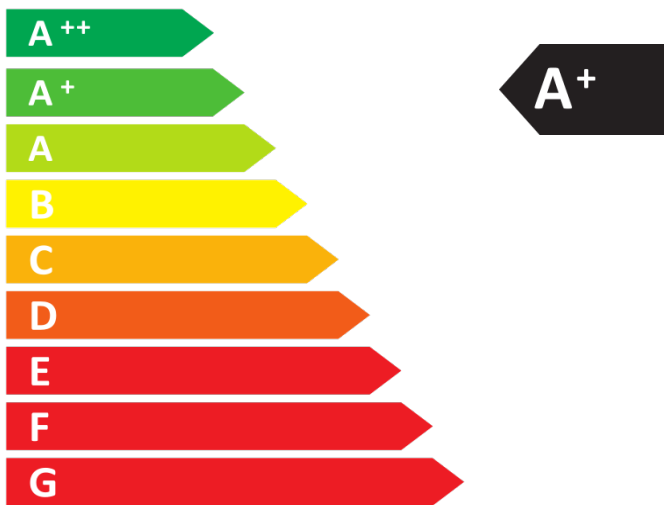

ENERG
енергия · ενεργεια

Varia FD-4S RLU

11.6
kW

N.A.
kW

ENERGIA · ЕНЕРГИЈА · ΕΝΕΡΓΕΙΑ · ENERGIJA · ENERGY · ENERGIE · ENERGI