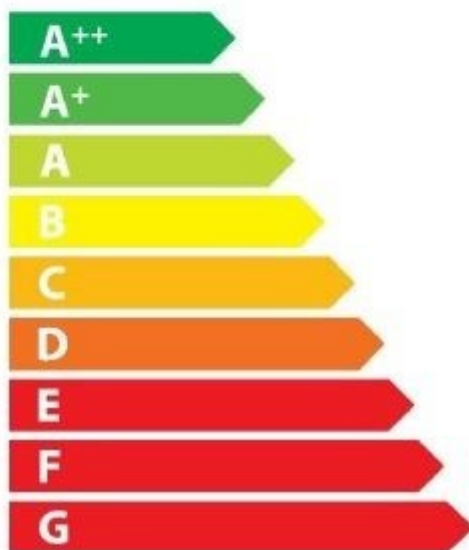

ENERG

енергия · ενέργεια

Firevision Austria GmbH

Adele

Icon representing space heating, showing a window, a lamp, and a radiator.

8
kW

ENERGIA · ЕНЕРГИЯ · ΕΝΕΡΓΕΙΑ · ENERGIJA · ENERGY · ENERGIE · ENERGI

2015/1186