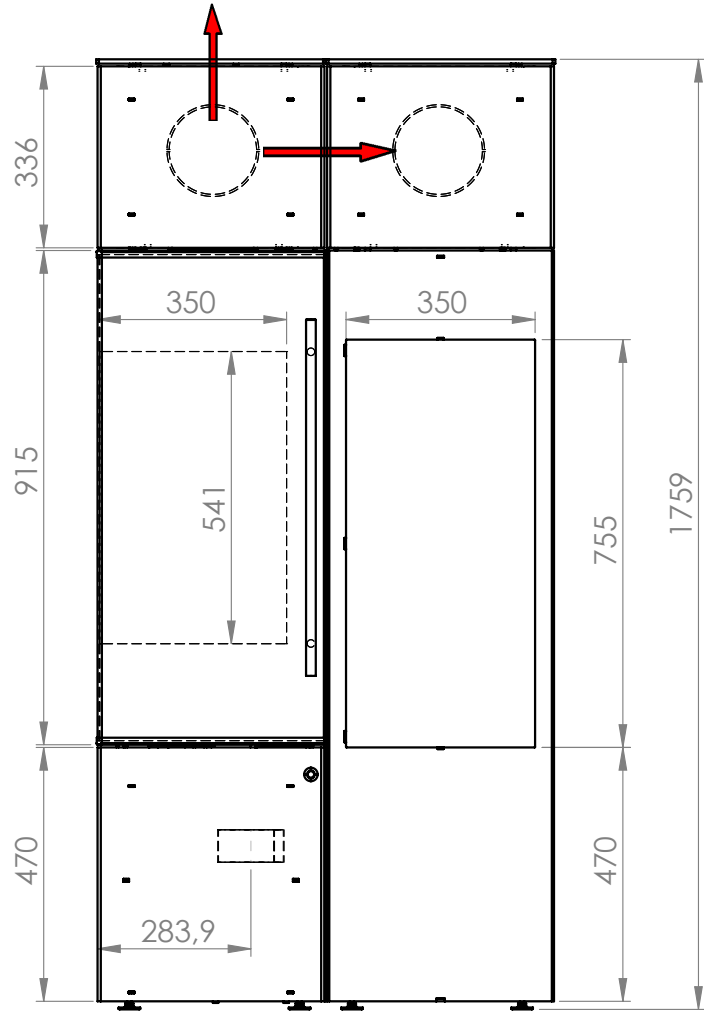

Ipala SMART Grundgerät Glanzglasür links Powerbloc mit Holzlager rechts

Maße in mm