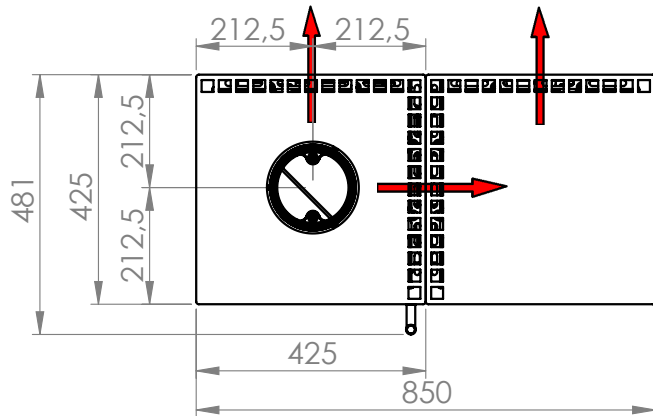

Ipala SMART Grundgerät Glanzglasür links Powerbloc mit Holzlager rechts

Maße in mm