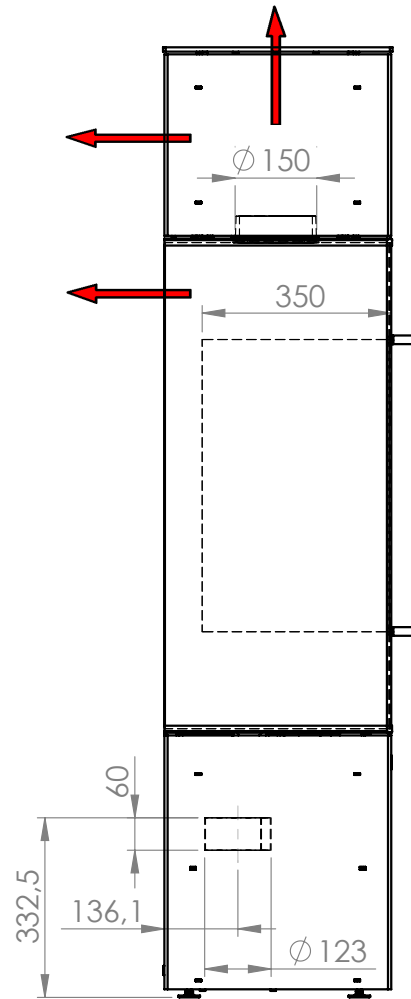

Ipala SMART Grundgerät Glanzglasür links Powerbloc mit Holzlager rechts

Maße in mm