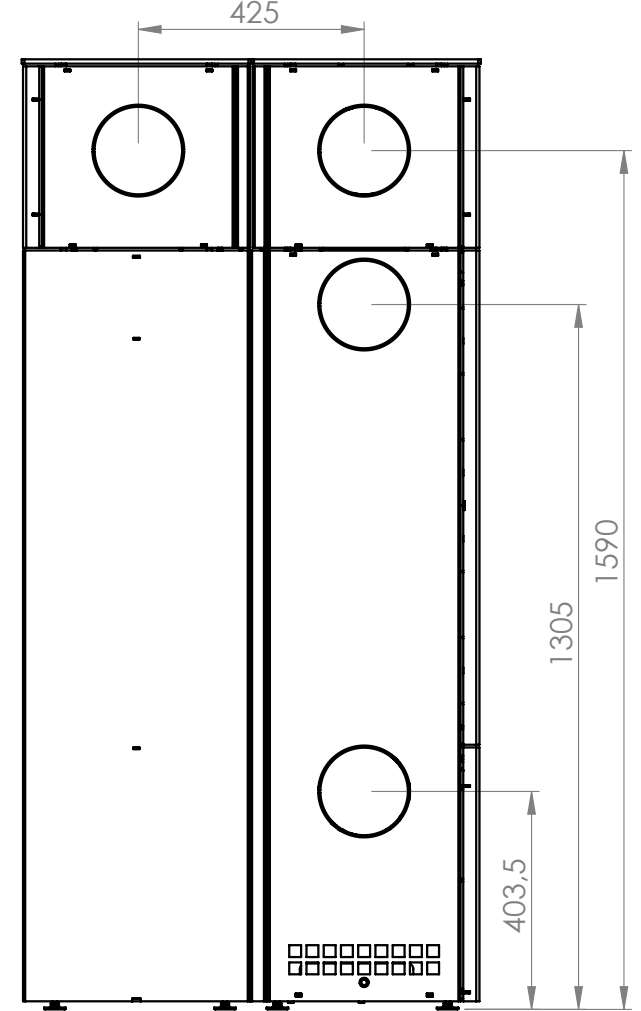

Ipala SMART Grundgerät Glanzglasür links Powerbloc mit Holzlager rechts

Maße in mm