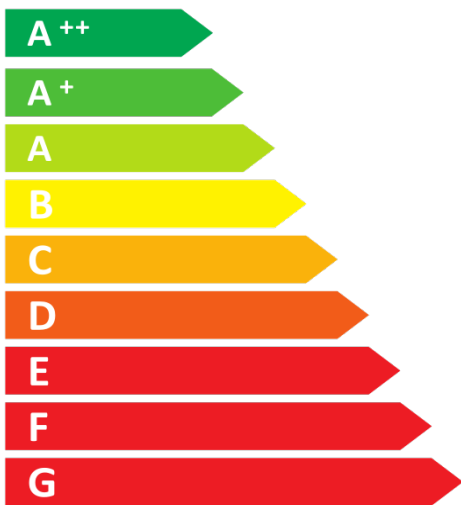

ENERG

енергия · ενεργεια

Varia A-FDh-4S

10.4

kW

N.A.

kW

ENERGIA · ЕНЕРГИЈА · ΕΝΕΡΓΕΙΑ · ENERGIJA · ENERGY · ENERGIE · ENERGI