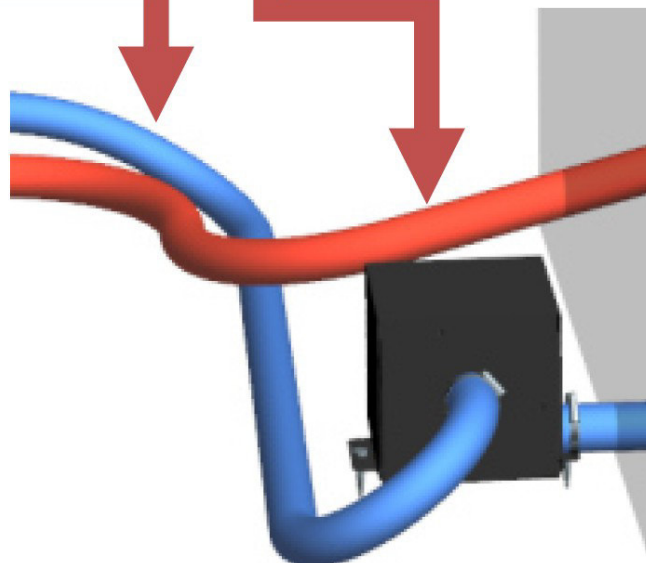

Rücklaufschlauch

Vorlaufschlauch transparent

**Die Saugturbine muss
im Rücklaufschlauch
montiert werden !!**