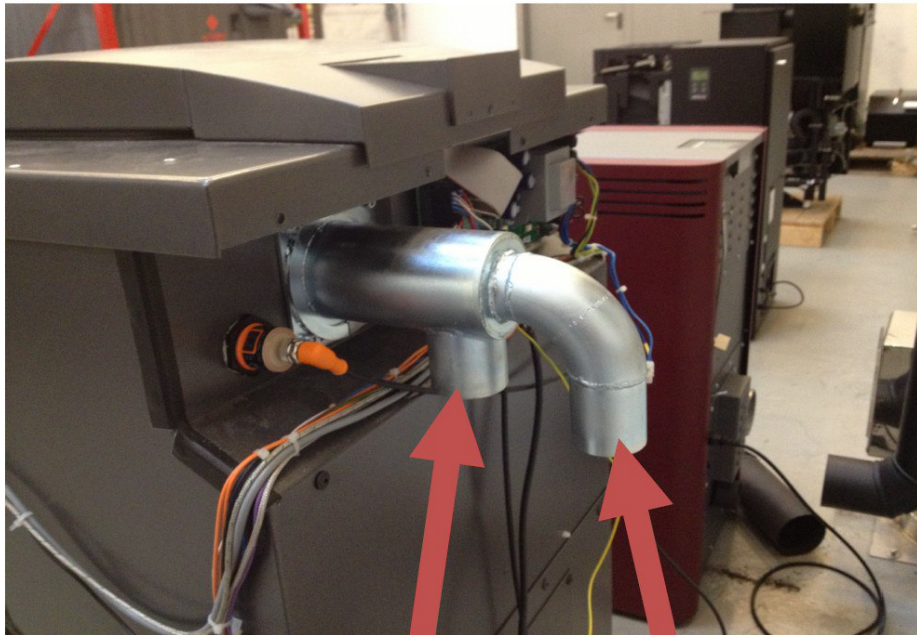

Pueblo Aqua 12

Wasserführender Pellet-Kaminofen
/ 12 kW

Externe Befüllung

Stand: 1.1.2014

Saugsystem Pueblo Aqua

Befüllvorrichtung für externe Befüllung

Rücklaufschlauch

Vorlaufschlauch transparent

**Die Saugturbine muss
im Rücklaufschlauch
montiert werden !!**

WESTFEUER
GmbH & Co. KG
Dieselstraße 7
D-48653 Coesfeld

Tel.: +49 (0) 2541-8418-0
Fax: +49 (0) 2541-8418-99
info@westfeuer.de
www.westfeuer.de