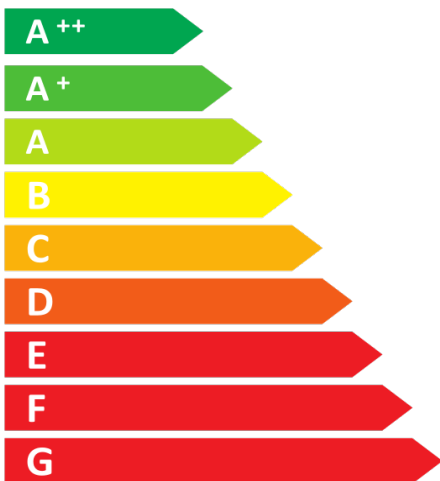

# ENERG

енергия · ενεργεια

## Varia AS-2Rh-4S 11,0

**A+**

**11.0**  
kW

**N.A.**

ENERGIA · ЕНЕРГИЯ · ΕΝΕΡΓΕΙΑ · ENERGIJA · ENERGY · ENERGIE · ENERGI

2018/1186