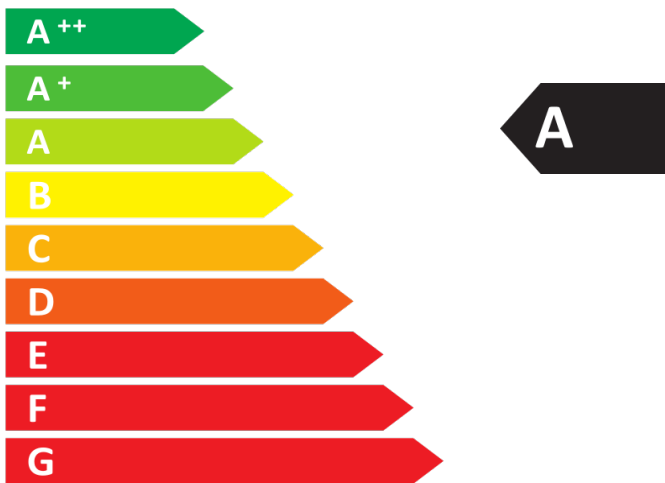

**ENERG**  
енергия · ενεργεια

Arte U 90h

**13.0**  
kW

**N.A.**

ENERGIA · ЕНЕРГИЈА · ΕΝΕΡΓΕΙΑ · ENERGIJA · ENERGY · ENERGIE · ENERGI

2018/1186