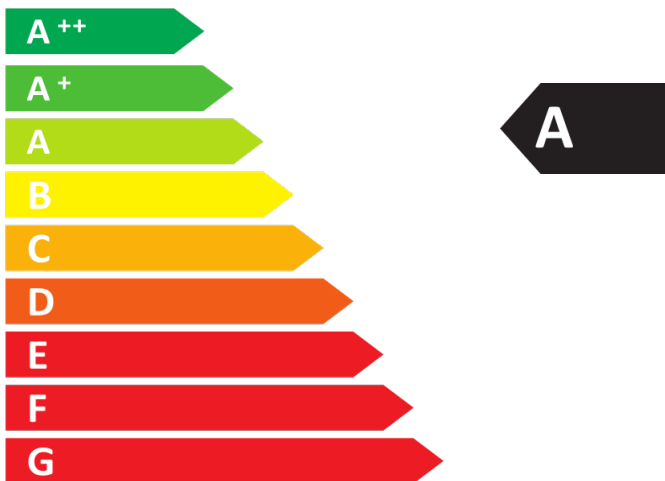

**ENERG**  
енергия · ενεργεια

## Senso L klassik

7.0  
kW

N.A.

ENERGIA · ЕНЕРГИЈА · ΕΝΕΡΓΕΙΑ · ENERGIJA · ENERGY · ENERGIE · ENERGI

2018/1186