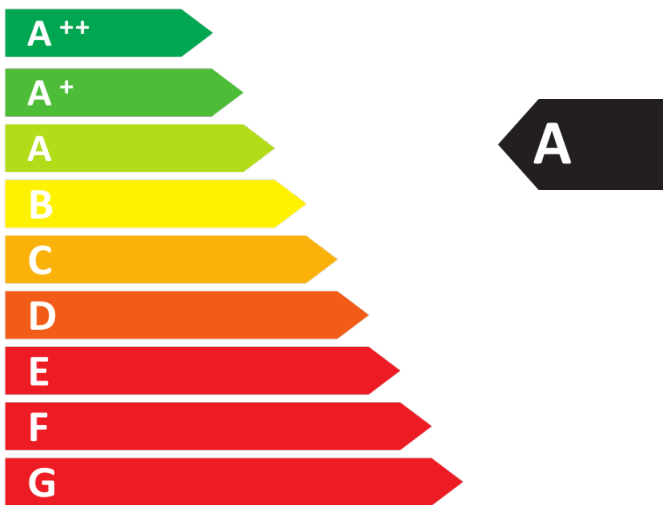

ENERG

енергия · ενεργεια

Varia B-120h-4S

15.0
kW

N.A.
kW

ENERGIA · ЕНЕРГИЈА · ΕΝΕΡΓΕΙΑ · ENERGIJA · ENERGY · ENERGIE · ENERGI

2018/1186