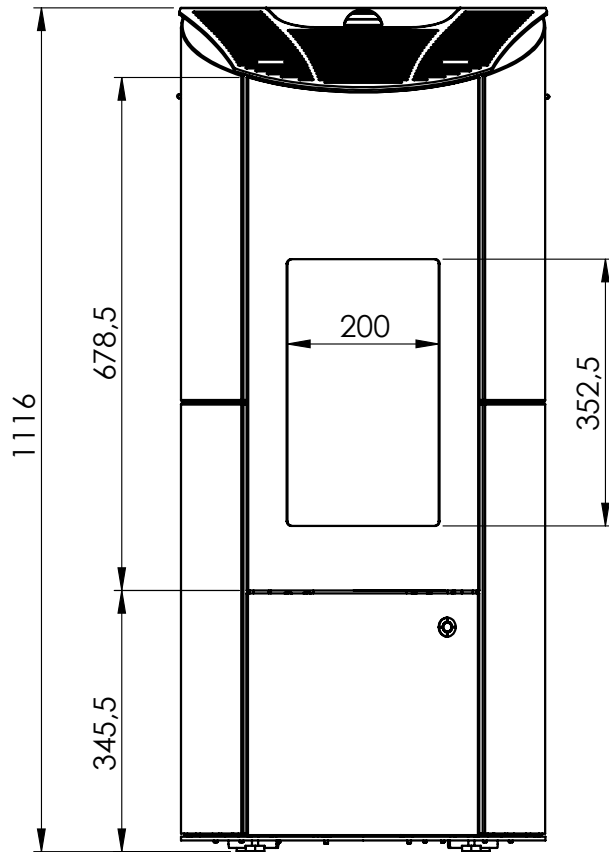

Olsberg Levana 6kW/8kW

Maße in mm