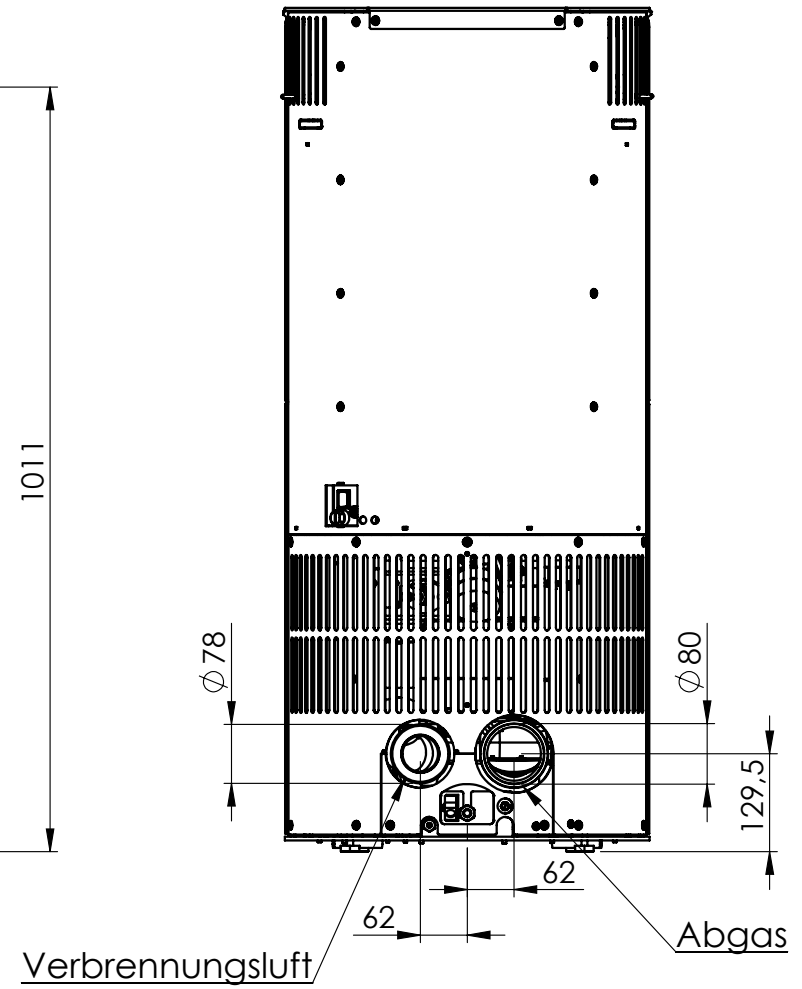

Olsberg Levana 6kW/8kW

Maße in mm