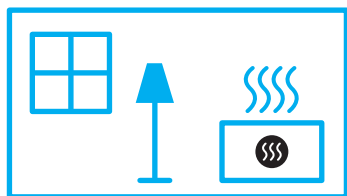

ENERG

енергия · ενεργεια

Dal Zotto

SILLA - BIANCO

6,6
kW

ENERGIA · ЕНЕРГИЯ · ΕΝΕΡΓΕΙΑ · ENERGIJA · ENERGY · ENERGIE · ENERGI

2015/1186

ENERG