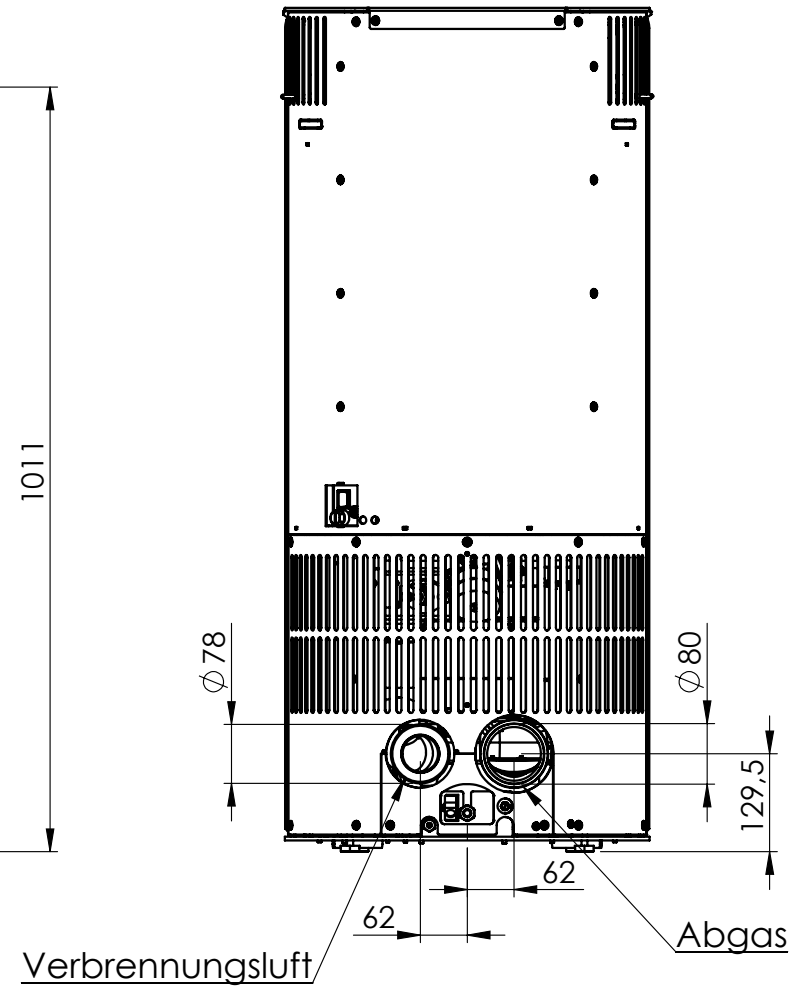

Olsberg Levana 6kW/8kW

Maße in mm