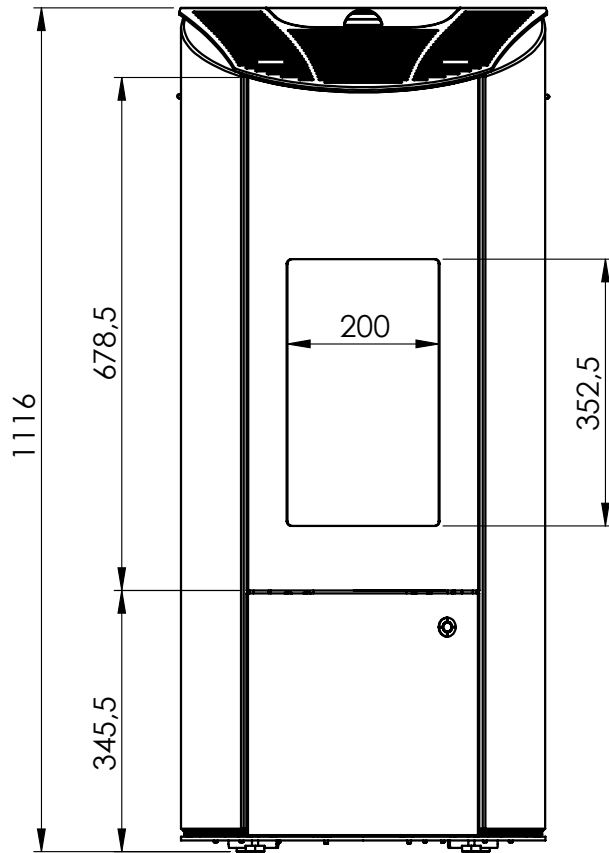

Olsberg Levana 6kW/8kW

Maße in mm