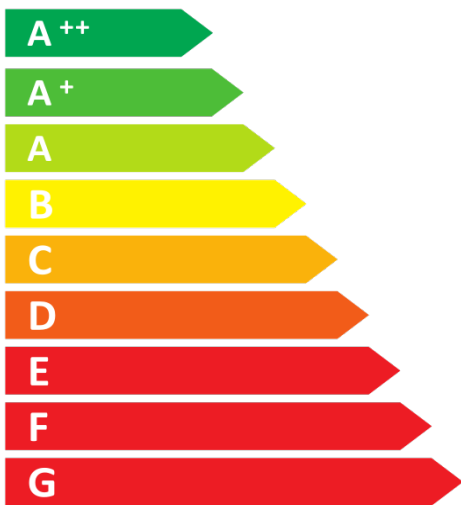

ENERG
енергия · ενεργεια

Passo L RLU

6.1
kW

N.A.
kW

ENERGIA · ЕНЕРГИЈА · ΕΝΕΡΓΕΙΑ · ENERGIJA · ENERGY · ENERGIE · ENERGI