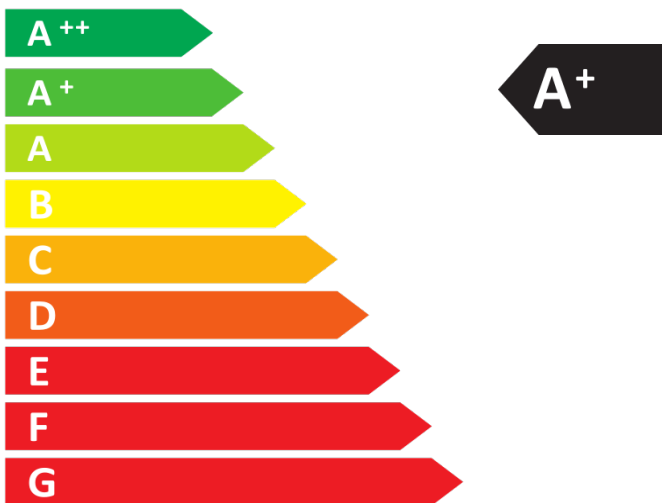

ENERG

енергия · ενεργεια

Varia Sh-4S RLU

11.0

kW

N.A.

kW

ENERGIA · ЕНЕРГИЈА · ΕΝΕΡΓΕΙΑ · ENERGIJA · ENERGY · ENERGIE · ENERGI