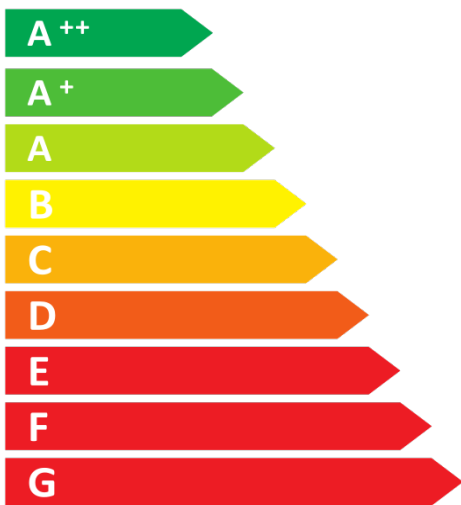

ENERG
енергия · ενεργεια

ambiente a3 RLU

5.9
kW

N.A.
kW

ENERGIA · ЕНЕРГИЈА · ΕΝΕΡΓΕΙΑ · ENERGIJA · ENERGY · ENERGIE · ENERGI

2018/1186