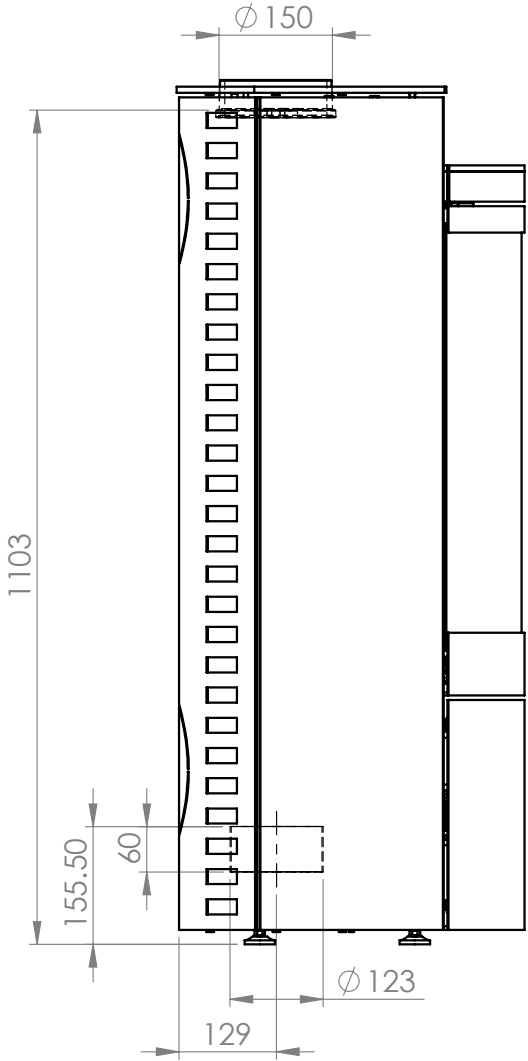

Königshütte Libra Stahl

Maße in mm