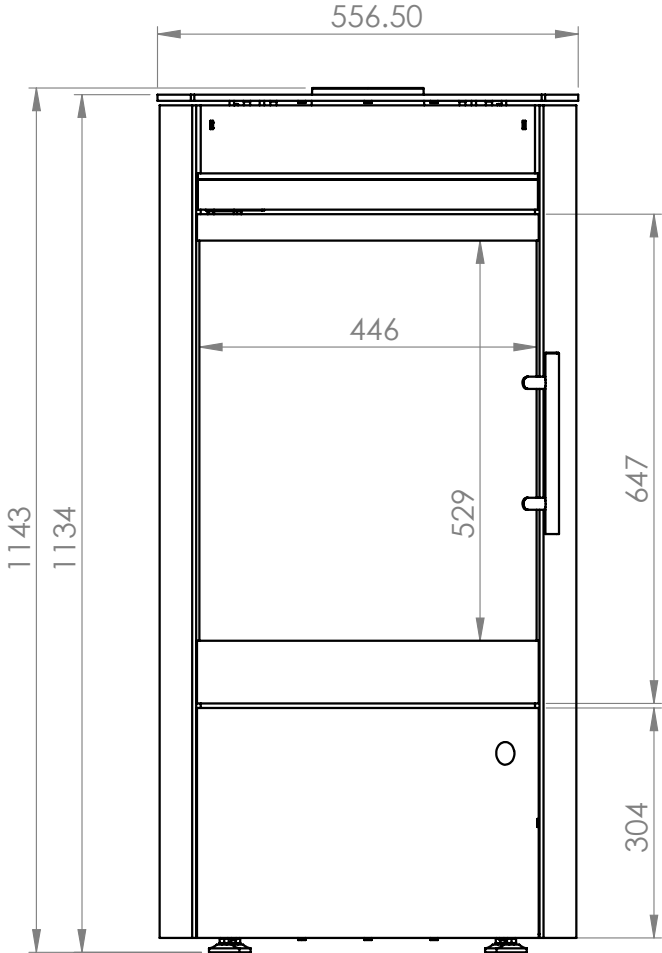

Königshütte Libra Stahl

Maße in mm