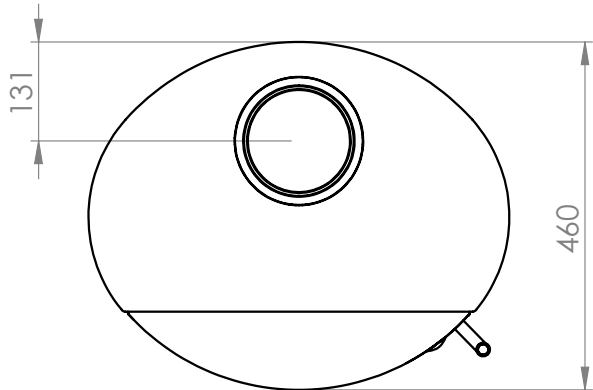

Königshütte Libra Stahl

Maße in mm