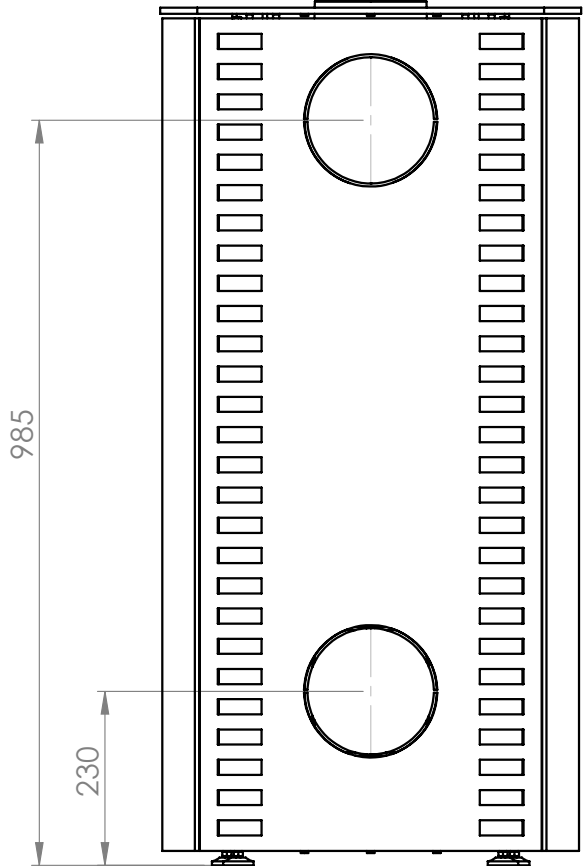

Königshütte Libra Stahl

Maße in mm