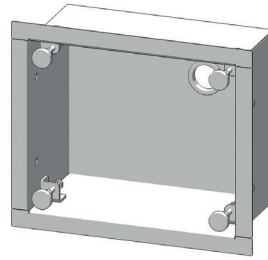

Bedienfeld Wandmontage

Panneau de commande montage au mur
Schermo tattile montaggio a parete
Control panel wall fastening
Aanraakscherm wandmontage

E16326

E16327

1x B18598
210x242 mm

1x B18599

2x Z34628

1x L03327