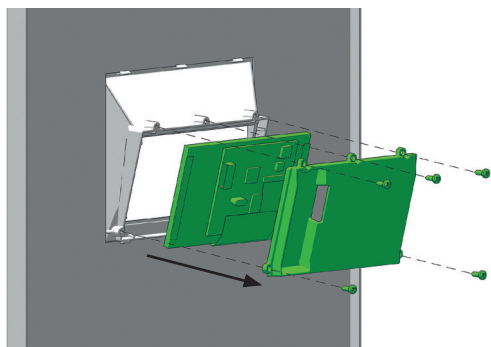

Bedienfeld Wandmontage

Panneau de commande montage au mur
Schermo tattile montaggio a parete
Control panel wall fastening
Aanraakscherm wandmontage

E16326

E16327

1x B18598
210x242 mm

1x B18599

2x Z34628

1x L03327

1x Z27423

Step 1

Step 2

Step 3

Step 4

Step 5

Step 6

Step 7