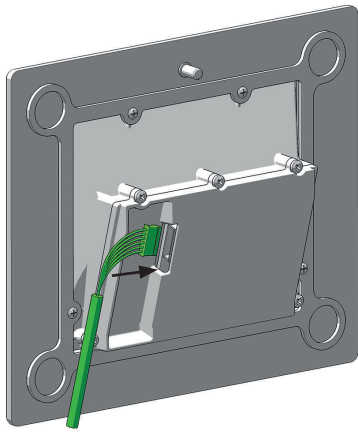

Bedienfeld Wandmontage

Panneau de commande montage au mur
Schermo tattile montaggio a parete
Control panel wall fastening
Aanraakscherm wandmontage

E16326

E16327

1x B18598
210x242 mm

1x B18599

2x Z34628

1x L03327

1x Z27423

Step 1

Step 2

Step 3

Step 4

Step 5

Step 6

Step 7

Step 8

Step 10

Step 9

1x B18600
160x190x39 mm

1x Z27423

2x Z34628

1x B18601

1x Z37845