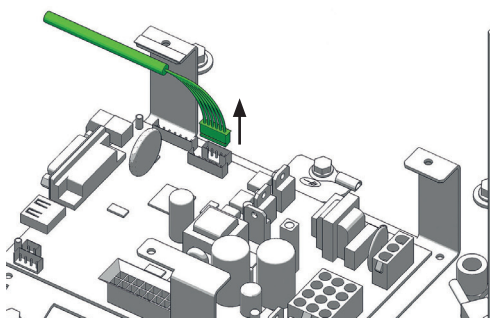

Bedienfeld Wandmontage

Panneau de commande montage au mur
Schermo tattile montaggio a parete
Control panel wall fastening
Aanraakscherm wandmontage

E16326

E16327

1x B18598
210x242 mm

1x B18599

2x Z34628

1x L03327

1x Z27423

Step 1

Step 2

Step 3

Step 4

Step 5

Step 6

Step 7

Step 8

Step 10

Step 9

1x B18600
160x190x39 mm

1x Z27423

2x Z34628

1x B18601

1x Z37845