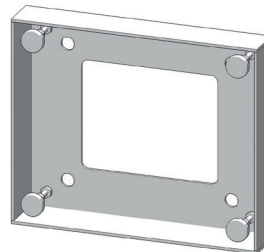

Bedienfeld Wandmontage

Panneau de commande montage au mur
Schermo tattile montaggio a parete
Control panel wall fastening
Aanraakscherm wandmontage

E16326

E16327

1x B18598
210x242 mm

1x B18599

2x Z34628

1x L03327

Step 8

Step 10

Step 9

1x B18600
160x190x39 mm

1x Z27423

2x Z34628

1x B18601

1x Z37845