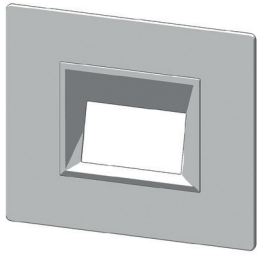

Bedienfeld Wandmontage

Panneau de commande montage au mur
Schermo tattile montaggio a parete
Control panel wall fastening
Aanraakscherm wandmontage

E16326

E16327

1x B18598
210x242 mm

1x B18599

2x Z34628

1x L03327