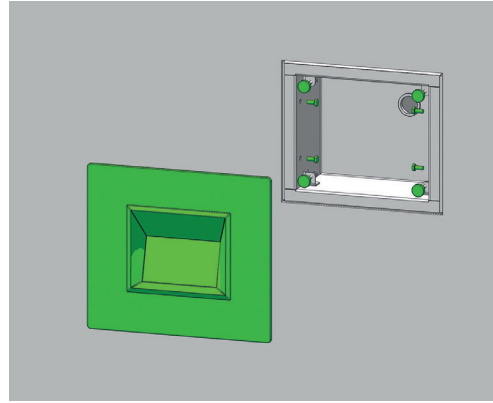

Bedienfeld Wandmontage

Panneau de commande montage au mur
Schermo tattile montaggio a parete
Control panel wall fastening
Aanraakscherm wandmontage

E16326

E16327

1x B18598
210x242 mm

1x B18599

2x Z34628

1x L03327

1x Z27423

Step 1

Step 2

Step 3

Step 4

Step 5

Step 6

Step 7

Step 8

Step 10

Step 9

1x B18600
160x190x39 mm

1x Z27423

2x Z34628

1x B18601

1x Z37845