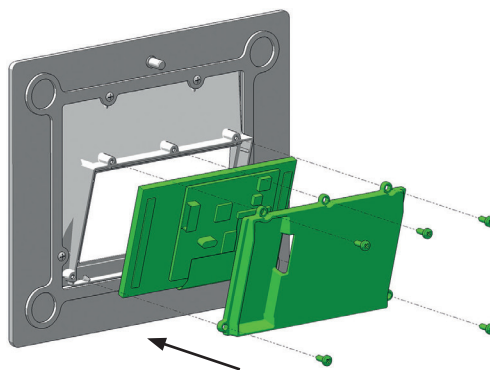

Bedienfeld Wandmontage

Panneau de commande montage au mur
Schermo tattile montaggio a parete
Control panel wall fastening
Aanraakscherm wandmontage

E16326

E16327

1x B18598
210x242 mm

1x B18599

2x Z34628

1x L03327

1x Z27423

Step 1

Step 2

Step 3

Step 4

Step 5

Step 6

Step 7

Step 8

Step 10

Step 9

1x B18600
160x190x39 mm

1x Z27423

2x Z34628

1x B18601

1x Z37845