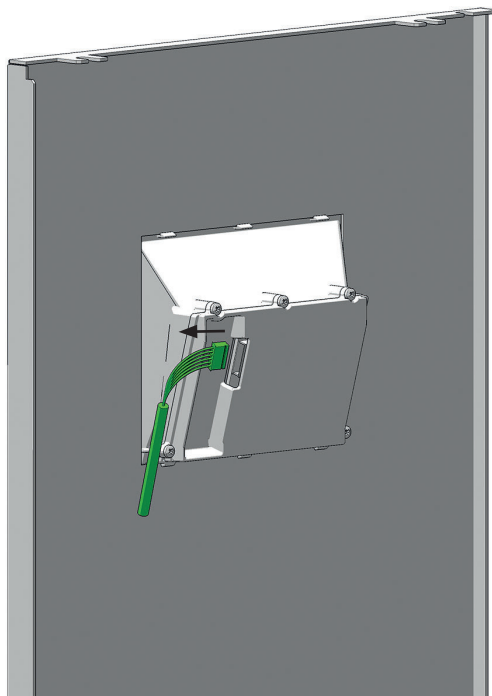

Step 1

Step 2

Step 3

Step 4

Step 5

Step 6

Step 7