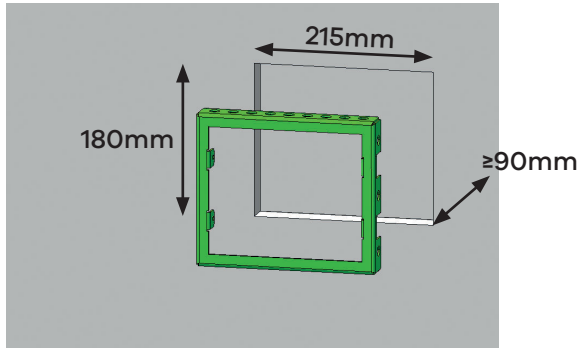

Bedienfeld Wandmontage

Panneau de commande montage au mur
Schermo tattile montaggio a parete
Control panel wall fastening
Aanraakscherm wandmontage

E16326

E16327

1x B18598
210x242 mm

1x B18599

2x Z34628

1x L03327

Step 8

Step 10

Step 9

1x B18600
160x190x39 mm

1x Z27423

2x Z34628

1x B18601

1x Z37845